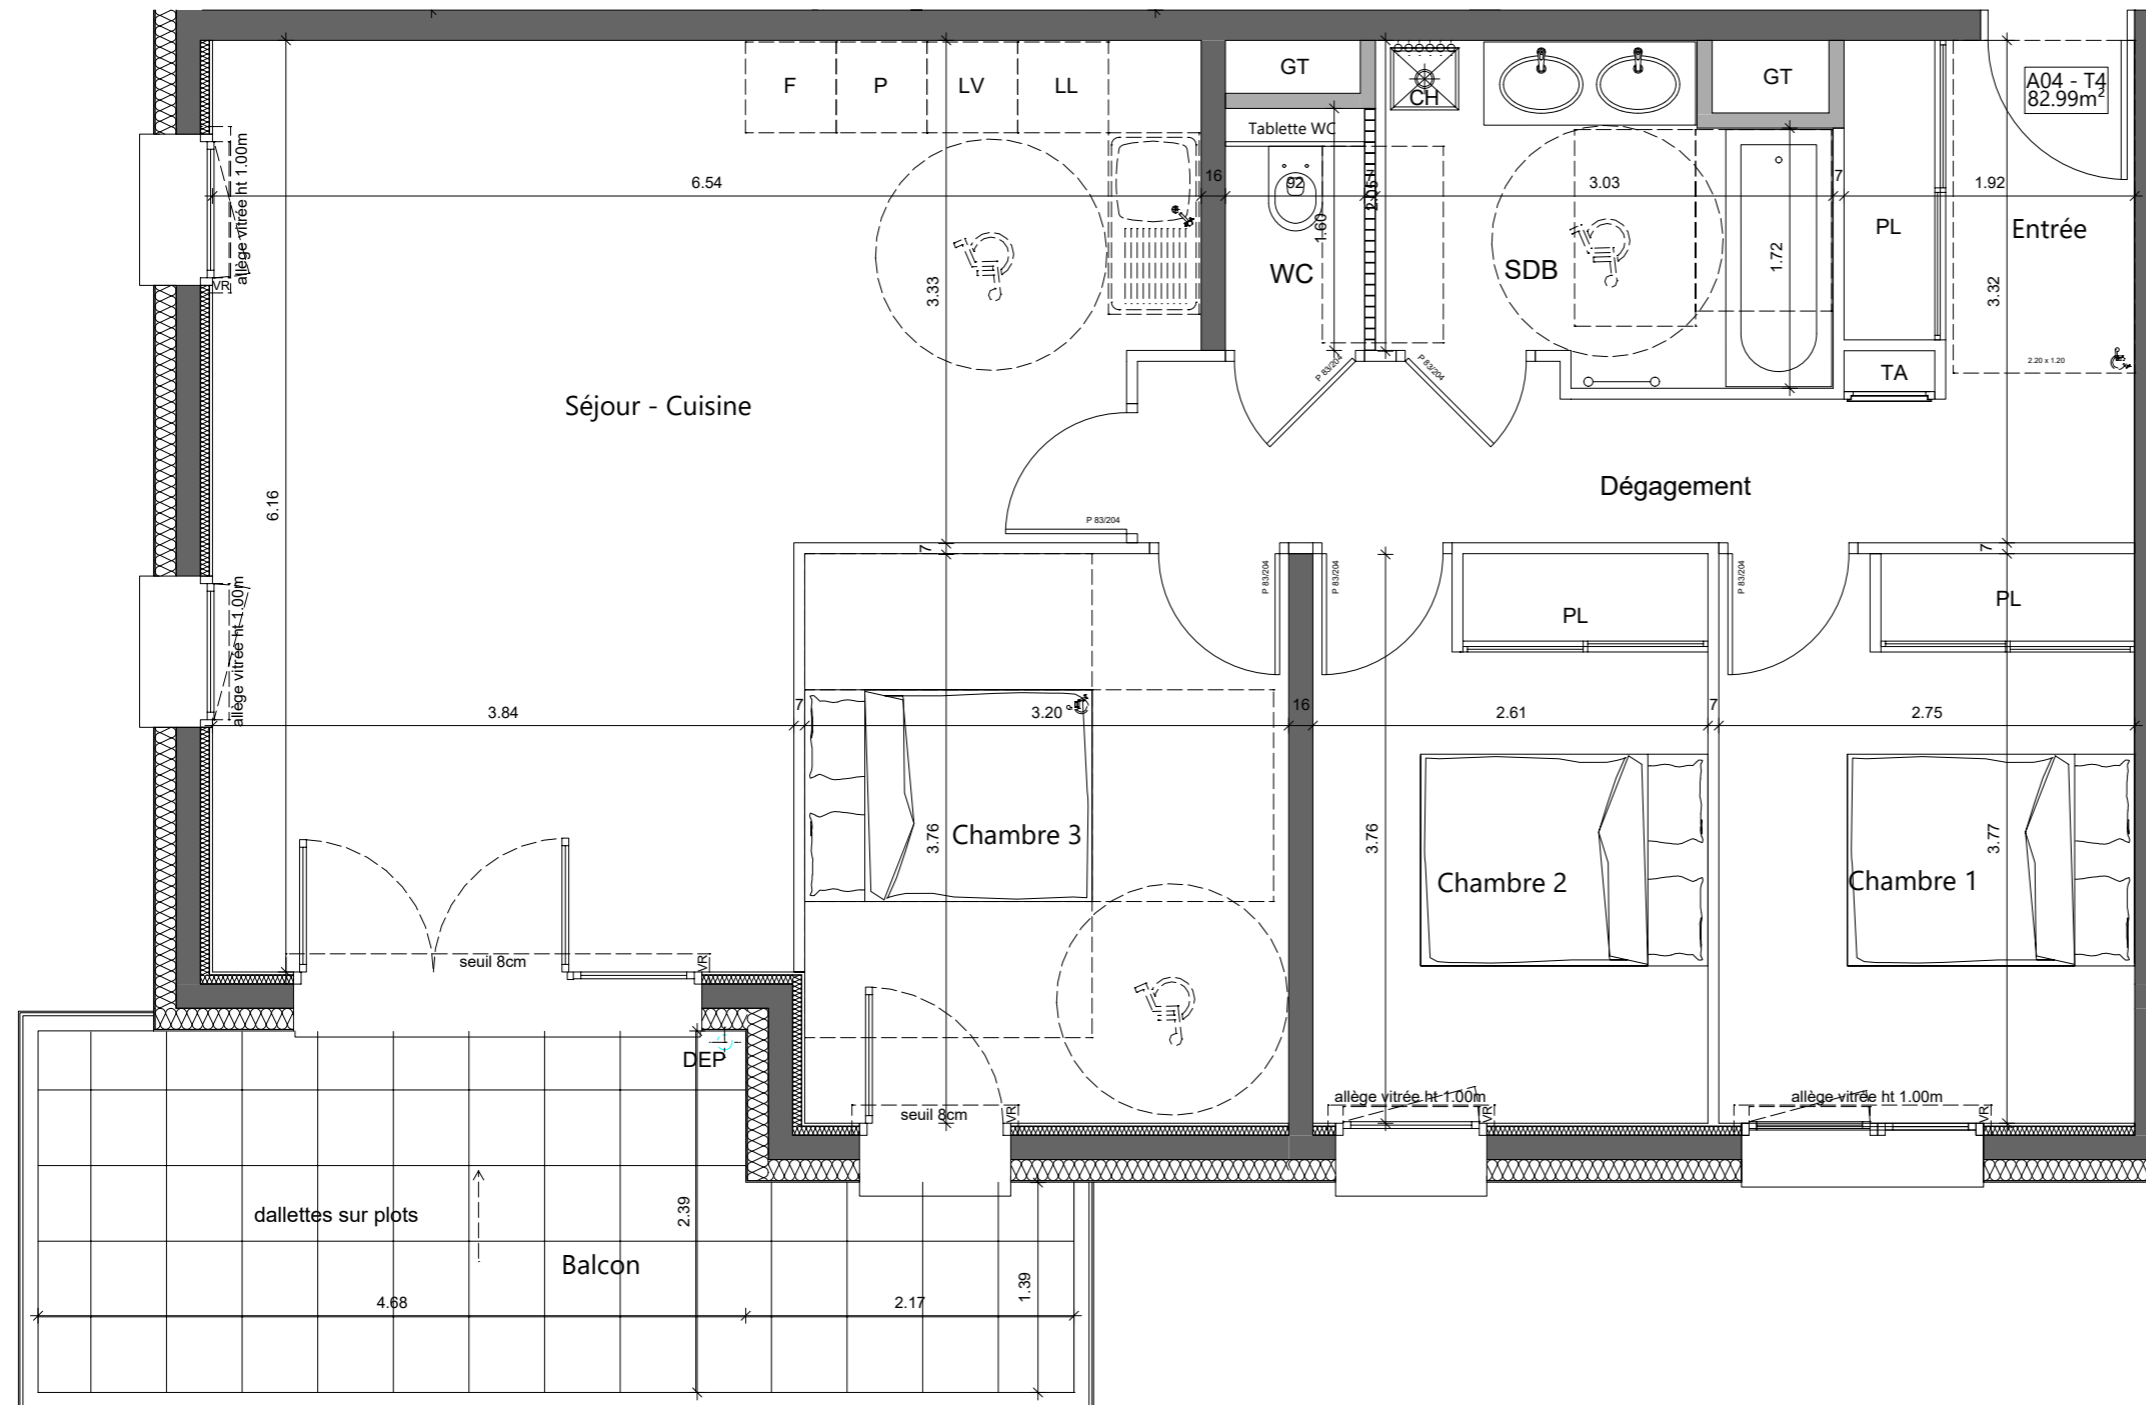

SCCV AKANE

REPRESENTÉE PAR LA SAS IMAPRIM

BATIMENT	ETAGE	TYPE	LOGEMENT
Bâtiment A	RDC bas	T4	A04

Bâtiment A - RDC bas

Appartement A04 - T4

Surface habitable	
Entrée	4.30 m ²
Séjour/Cuisine	32.00 m ²
Chambre 1	10.31 m ²
Chambre 2	9.79 m ²
Chambre 3	12.05 m ²
Dégagement	6.96 m ²
Sdb	6.11 m ²
Wc	1.47 m ²

TOTAL 82.99 m²

Balcon 14.20 m²

Echelle

Légende

C	cuisson	VR	volet roulant élec.
R	réfrigérateur		cloison démontable
LV	lave-vaisselle		faux-plafond ou soffite
LL	lave-linge	CH	chaudière
		GT	gaine technique

Les éléments d'équipements sont donnés à titre indicatif (lave-linge, etc.) et ne sont pas fournis.
Les côtes, les surfaces ainsi que la position des éléments techniques sont données sous réserve des impératifs de la construction et des tolérances d'exécution.
Nota: La surface des rangements est comprise dans les surfaces des pièces correspondantes