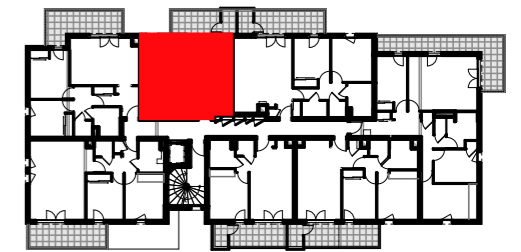

B103

parenthèse
Les terres du Château • LA RAVOIRE

OPERATION DE 52 LOGEMENTS

Lieu-dit La Peyrouse - Les Charmilles - 73290 La Ravoire

BÂTIMENT	NIVEAU	TYPE	LOGEMENT
B	R+1	T2	B103

Entrée / Séjour / Cuisine + PL	21,57 m ²
Chambre 1	11,46 m ²
W.C.	1,88 m ²
Salle de bain	5,28 m ²
Dégagement	1,92 m ²

TOTAL 42,11 m²

Rangement	1,95 m ²
Balcon	6,66 m ²

LEGENDE

PF : PORTE-FENÊTRE	F : CHÂSSIS FIXE
FE : FENÊTRE	VR : VOLET ROULANT
OF : OUVRANT À LA FRANÇAISE	AVF : ALLÈGE VITRÉE FIXE
OB : OSCILLO-BATTANT	ALL : HAUTEUR D'ALLÈGE
LV : LAVE VAISSELLE	CH : CHAUDIERE
LL : LAVE LINGE	CE : CHAUFFE EAU
R : REFRIGERATEUR	
DALLETES	FAUX-PLAFOND, SOFFITE
CARRELAGE INGELIF	