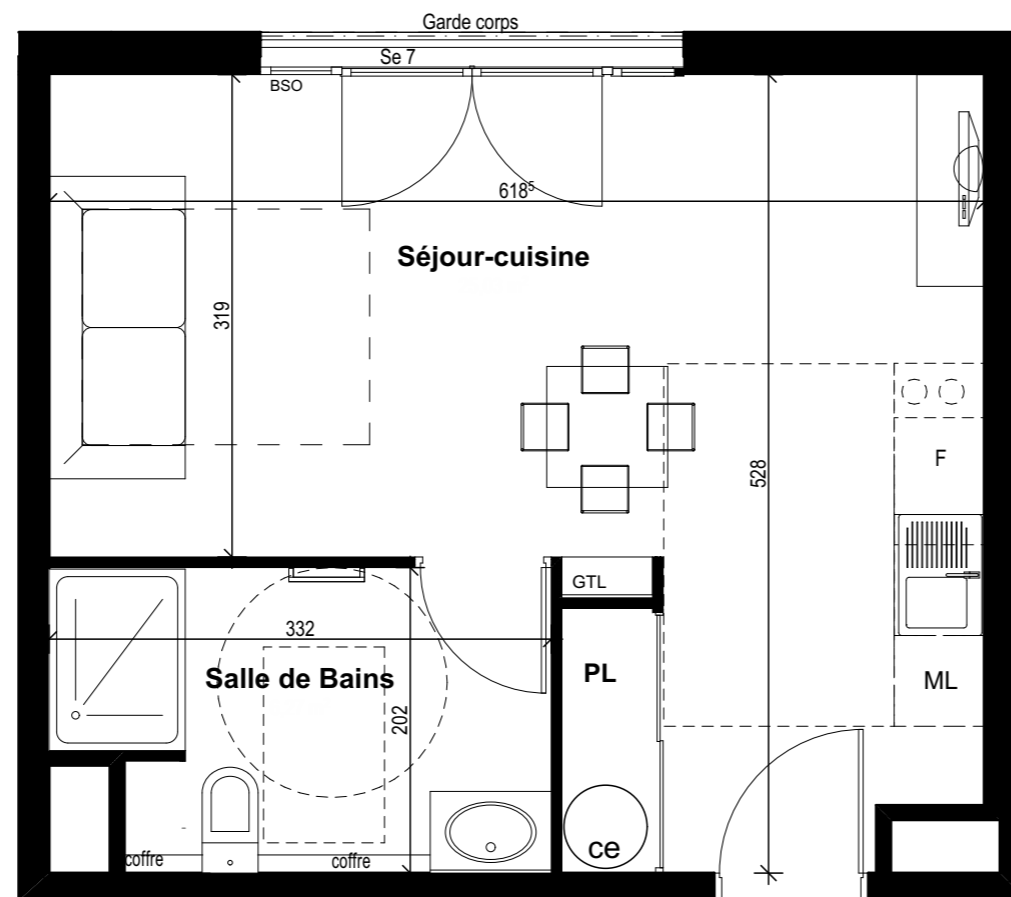

RUE AMPERE / RUE DU SALEVE
74100 ANNEMASSE

BATIMENT	ÉTAGE	TYPE	LOGEMENT
A	R+1	T1	A104

LEGENDE PLAN

- OB Fenêtre oscillo battant
- BSO Brise-soleil orientable
- VR Volet Roulant
- SE Seuil de la menuiserie
- ALL Allège béton
- F Réfrigérateur
- ML Lave vaisselle
- Lave linge
- GTL Tableau électrique
- ☒ Chaudière
- ▨ Faux plafond
- ce Chauffe -eau

ECHELLE 1/50

Séjour - Cuisine + PL	25,03 m ²
Salle d'eau+WC	6,27 m ²
TOTAL	31,30 m²

30/01/2019

Les éléments d'équipement sont donnés à titre indicatif (lave-linge, etc.) et ne sont pas fournis
Les côtes, les surfaces ainsi que les positions des éléments techniques sont donnés sous réserve des impératifs de construction et des tolérances d'exécution.
NOTA: les surfaces des rangements sont comprises dans les surfaces des pièces correspondantes