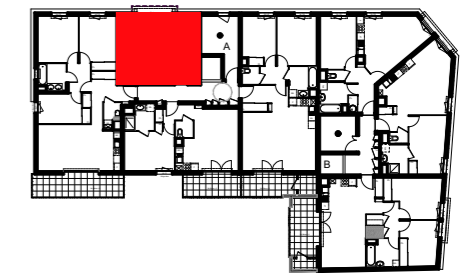

RUE AMPERE / RUE DU SALEVE
74100 ANNEMASSE

BATIMENT	ÉTAGE	TYPE	LOGEMENT
A	R+1	T1	A104

LEGENDE PLAN

- OB Fenêtre oscillo battant
- BSO Brise-soleil orientable
- VR Volet Roulant
- SE Seuil de la menuiserie
- ALL Allège béton
- F Réfrigérateur
- ML Lave vaisselle
- Lave linge
- GTL Tableau électrique
- ☒ Chaudière
- ▨ Faux plafond
- ce Chauffe -eau

ECHELLE 1/50

Séjour - Cuisine + PL	25,03 m ²
Salle d'eau+WC	6,27 m ²
TOTAL	31,30 m²

30/01/2019

Les éléments d'équipement sont donnés à titre indicatif (lave-linge, etc.) et ne sont pas fournis
Les côtes, les surfaces ainsi que les positions des éléments techniques sont donnés sous réserve des impératifs de construction et des tolérances d'exécution.
NOTA: les surfaces des rangements sont comprises dans les surfaces des pièces correspondantes