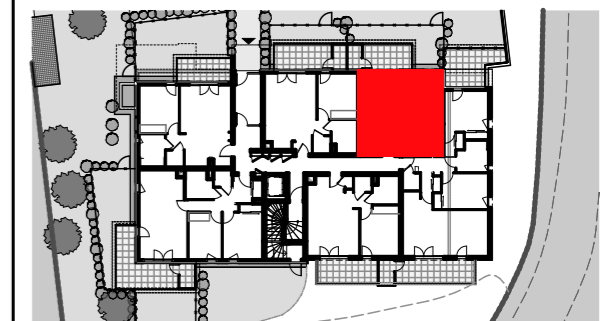

C002

parenthèse
Les terres du Château • LA RAVOIRE

OPERATION DE 52 LOGEMENTS

Lieu-dit La Peyrouse - Les Charmilles - 73290 La Ravoire

BÂTIMENT	NIVEAU	TYPE	LOGEMENT
C	RDC	T2	C002

Entrée / Séjour / Cuisine	20,57 m ²
Chambre	11,88 m ²
W.C.	1,87 m ²
Salle de bain	4,56 m ²
TOTAL	38,88 m²

Rangement	2,02 m ²
Terrasse	8,11 m ²
Jardin privatif	16,10 m ²

LEGENDE

PF : PORTE-FENÊTRE	F : CHÂSSIS FIXE
FE : FENÊTRE	VR : VOLET ROULANT
OF : OUVRANT À LA FRANÇAISE	AVF : ALLÈGE VITRÉE FIXE
OB : OSCILLO-BATTANT	ALL : HAUTEUR D'ALLÈGE
LV : LAVE VAISSELLE	CH : CHAUDIERE
LL : LAVE LINGE	CE : CHAUFFE EAU
R : REFRIGERATEUR	
DALLETTES	FAUX-PLAFOND, SOFFITE
CARRELAGE INGELIF	