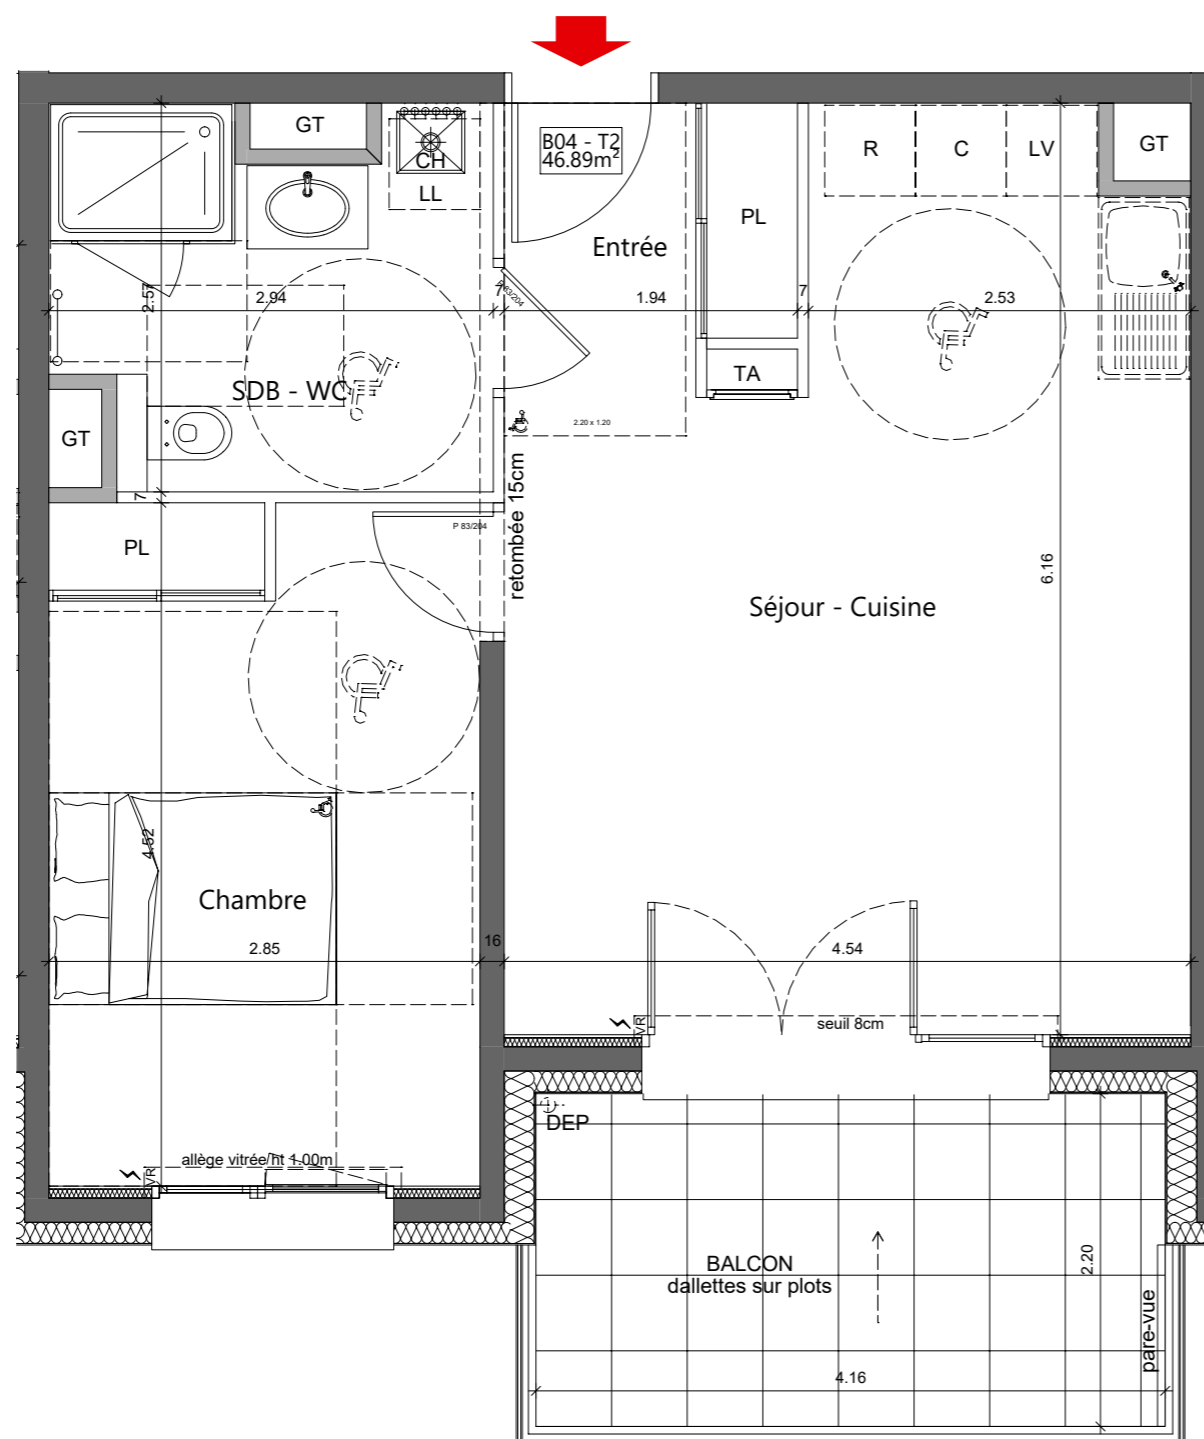

Jacob-Bellecombette
rue de la chataigneraie, 73000 Jacob-Bellecombette

SCCV AKANE

REPRESENTÉE PAR LA SAS IMAPRIM

BATIMENT	ETAGE	TYPE	LOGEMENT
Bâtiment B	RDC bas	T2	B04

Bâtiment B - RDC bas

Appartement B04 - T2

Surface habitable	
Entrée	3.51 m ²
Séjour/Cuisine	23.66 m ²
Chambre	12.91 m ²
Sdb/Wc	6.81 m ²
TOTAL	46.89 m²
Balcon	9.15 m ²

Légende

C	cuisson	VR	volet roulant élec.
R	réfrigérateur		cloison démontable
LV	lave-vaisselle		faux-plafond ou soffite
LL	lave-linge	CH	chaudière
		GT	gaine technique