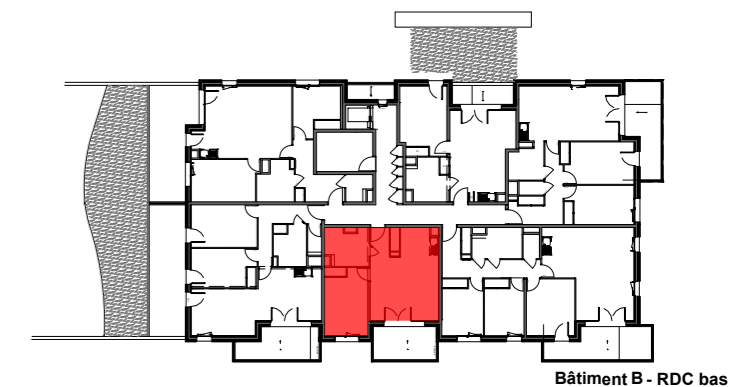

Jacob-Bellecombette
rue de la chataigneraie, 73000 Jacob-Bellecombette

SCCV AKANE

REPRESENTÉE PAR LA SAS IMAPRIM

BATIMENT	ETAGE	TYPE	LOGEMENT
Bâtiment B	RDC bas	T2	B04

Bâtiment B - RDC bas

Appartement B04 - T2

Surface habitable	
Entrée	3.51 m ²
Séjour/Cuisine	23.66 m ²
Chambre	12.91 m ²
Sdb/Wc	6.81 m ²
TOTAL	46.89 m²
Balcon	9.15 m ²

Légende

C	cuisson	VR	volet roulant élec.
R	réfrigérateur		cloison démontable
LV	lave-vaisselle		faux-plafond ou soffite
LL	lave-linge	CH	chaudière
		GT	gaine technique