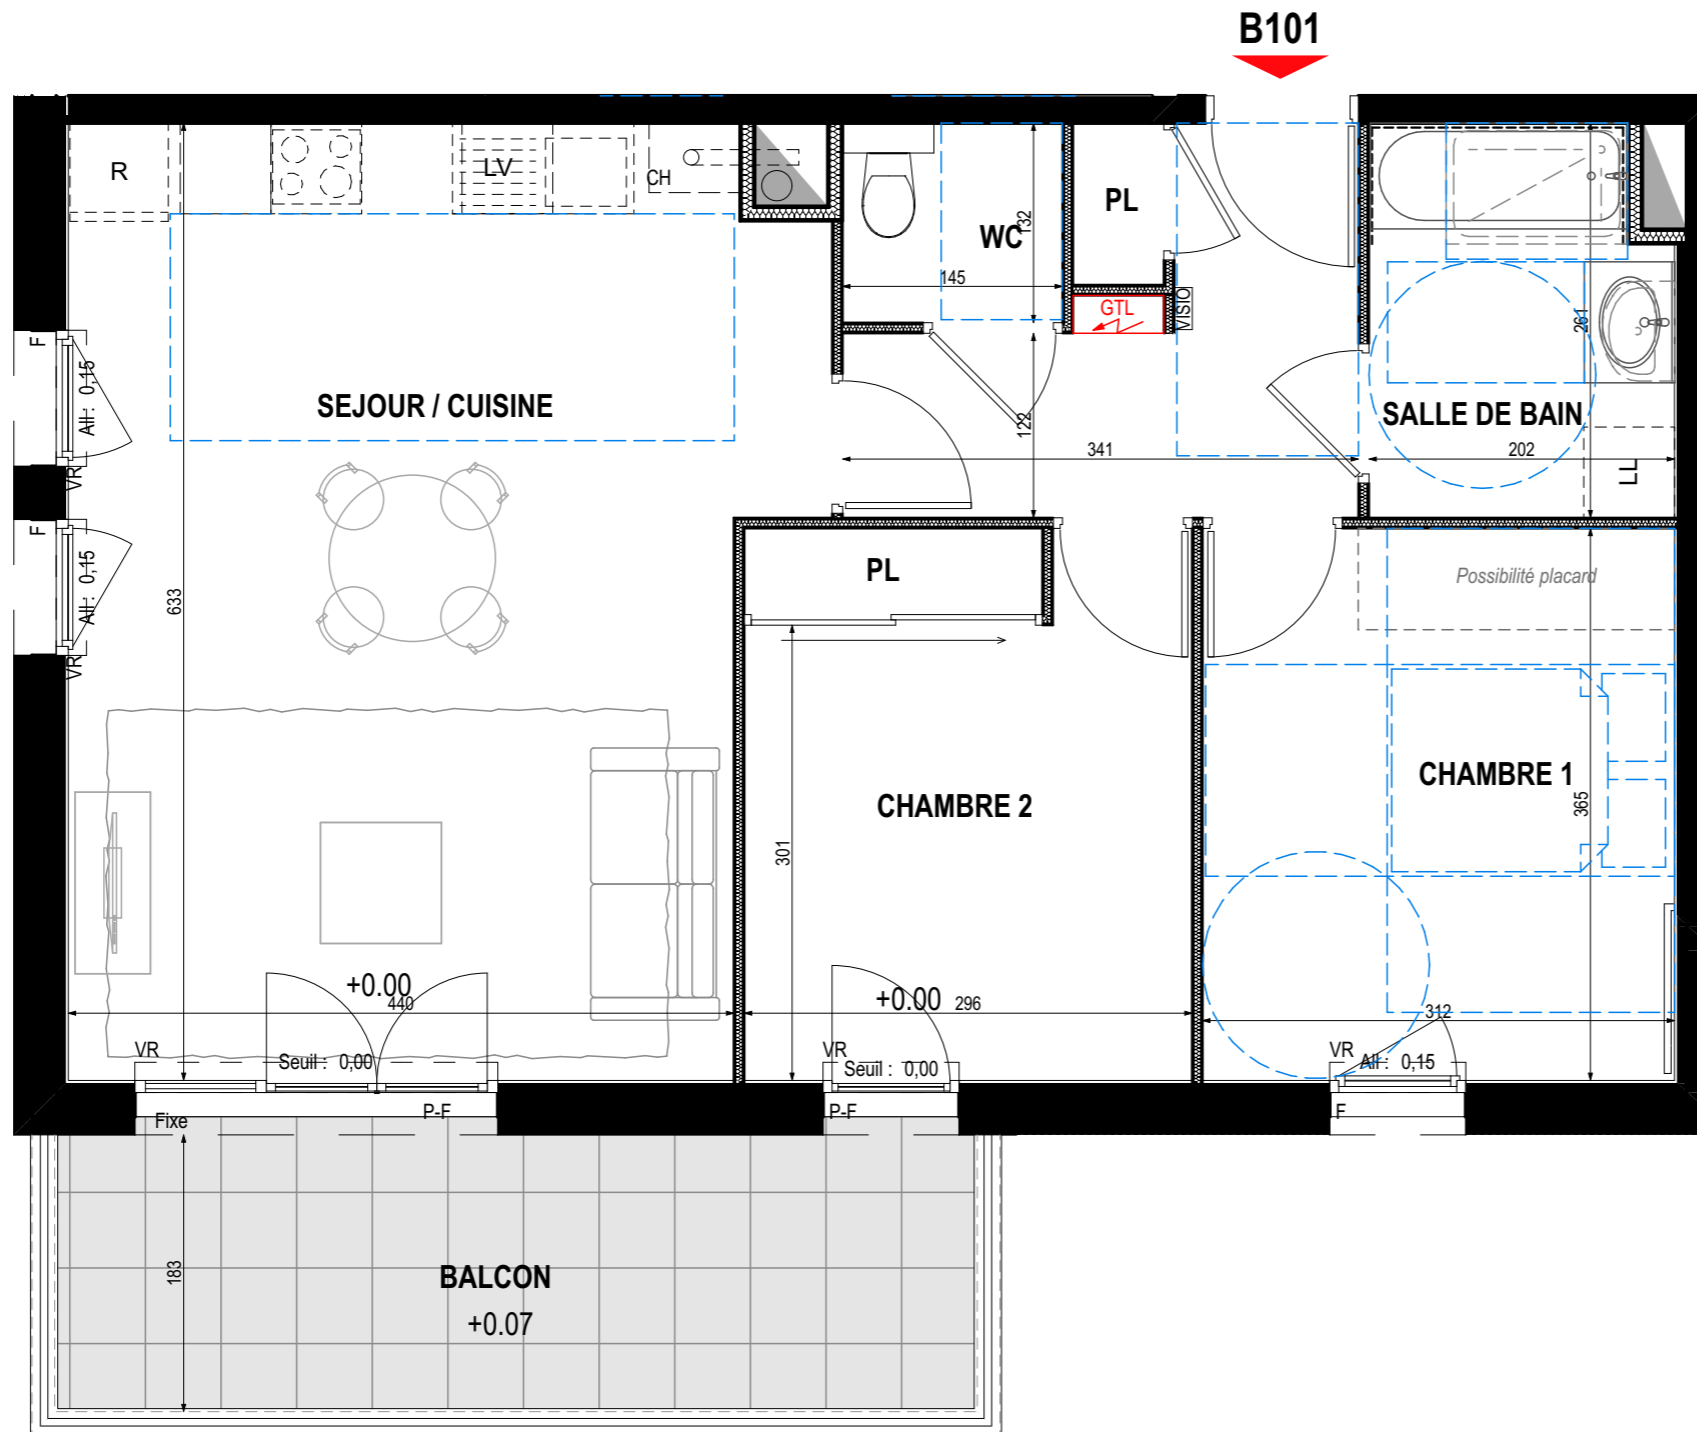

OPERATION DE 52 LOGEMENTS

Lieu-dit La Peyrouse - Les Charmilles - 73290 La Ravoire

BÂTIMENT	NIVEAU	TYPE	LOGEMENT
B	R+1	T3	B101

Entrée + PL	3,90 m ²
Séjour / Cuisine	29,15 m ²
Chambre 1	11,39 m ²
Chambre 2 + PL	10,76 m ²
W.C.	1,92 m ²
Salle de bain	5,02 m ²
Dégagement	2,67 m ²

TOTAL 64,81 m²

Balcon 10,98 m²

LEGENDE

PF : PORTE-FENÊTRE	F : CHÂSSIS FIXE
FE : FENÊTRE	VR : VOLET ROULANT
OF : OUVRANT À LA FRANÇAISE	AVF : ALLÈGE VITRÉE FIXE
OB : OSCILLO-BATTANT	ALL : HAUTEUR D'ALLÈGE
LV : LAVE VAISSELLE	CH : CHAUDIERE
LL : LAVE LINGE	CE : CHAUFFE EAU
R : REFRIGERATEUR	
DALLETTES	FAUX-PLAFOND, SOFFITE
CARRELAGE INGELIF	