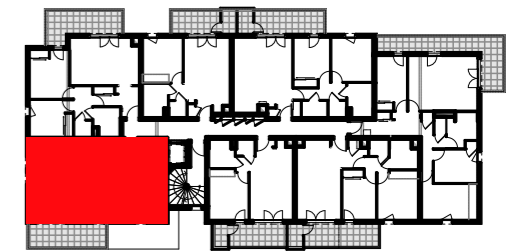

OPERATION DE 52 LOGEMENTS

Lieu-dit La Peyrouse - Les Charmilles - 73290 La Ravoire

BÂTIMENT	NIVEAU	TYPE	LOGEMENT
B	R+1	T3	B101

Entrée + PL	3,90 m ²
Séjour / Cuisine	29,15 m ²
Chambre 1	11,39 m ²
Chambre 2 + PL	10,76 m ²
W.C.	1,92 m ²
Salle de bain	5,02 m ²
Dégagement	2,67 m ²

TOTAL 64,81 m²

Balcon 10,98 m²

LEGENDE

PF : PORTE-FENÊTRE	F : CHÂSSIS FIXE
FE : FENÊTRE	VR : VOLET ROULANT
OF : OUVRANT À LA FRANÇAISE	AVF : ALLÈGE VITRÉE FIXE
OB : OSCILLO-BATTANT	ALL : HAUTEUR D'ALLÈGE
LV : LAVE VAISSELLE	CH : CHAUDIERE
LL : LAVE LINGE	CE : CHAUFFE EAU
R : REFRIGERATEUR	
DALLETTES	FAUX-PLAFOND, SOFFITE
CARRELAGE INGELIF	