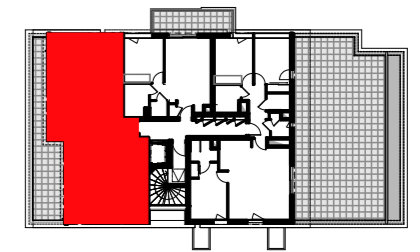

PLAN DE VENTL

OPERATION DE 52 LOGEMENTS

Lieu-dit La Peyrouse - Les Charmilles - 73290 La Ravoire

BÂTIMENT	NIVEAU	TYPE	LOGEMENT
B	R+3	T4	B301

Entrée	5,31 m ²
Séjour / Cuisine	24,45 m ²
Chambre 1	11,93 m ²
Chambre 2	9,85 m ²
Chambre 3	9,03 m ²
W.C.	1,92 m ²
Salle de bain	4,82 m ²
Salle d'eau	4,39 m ²
Dégagement	4,76 m ²
Dressing	3,57 m ²
TOTAL	80,03 m²
Balcon	24,47 m ²