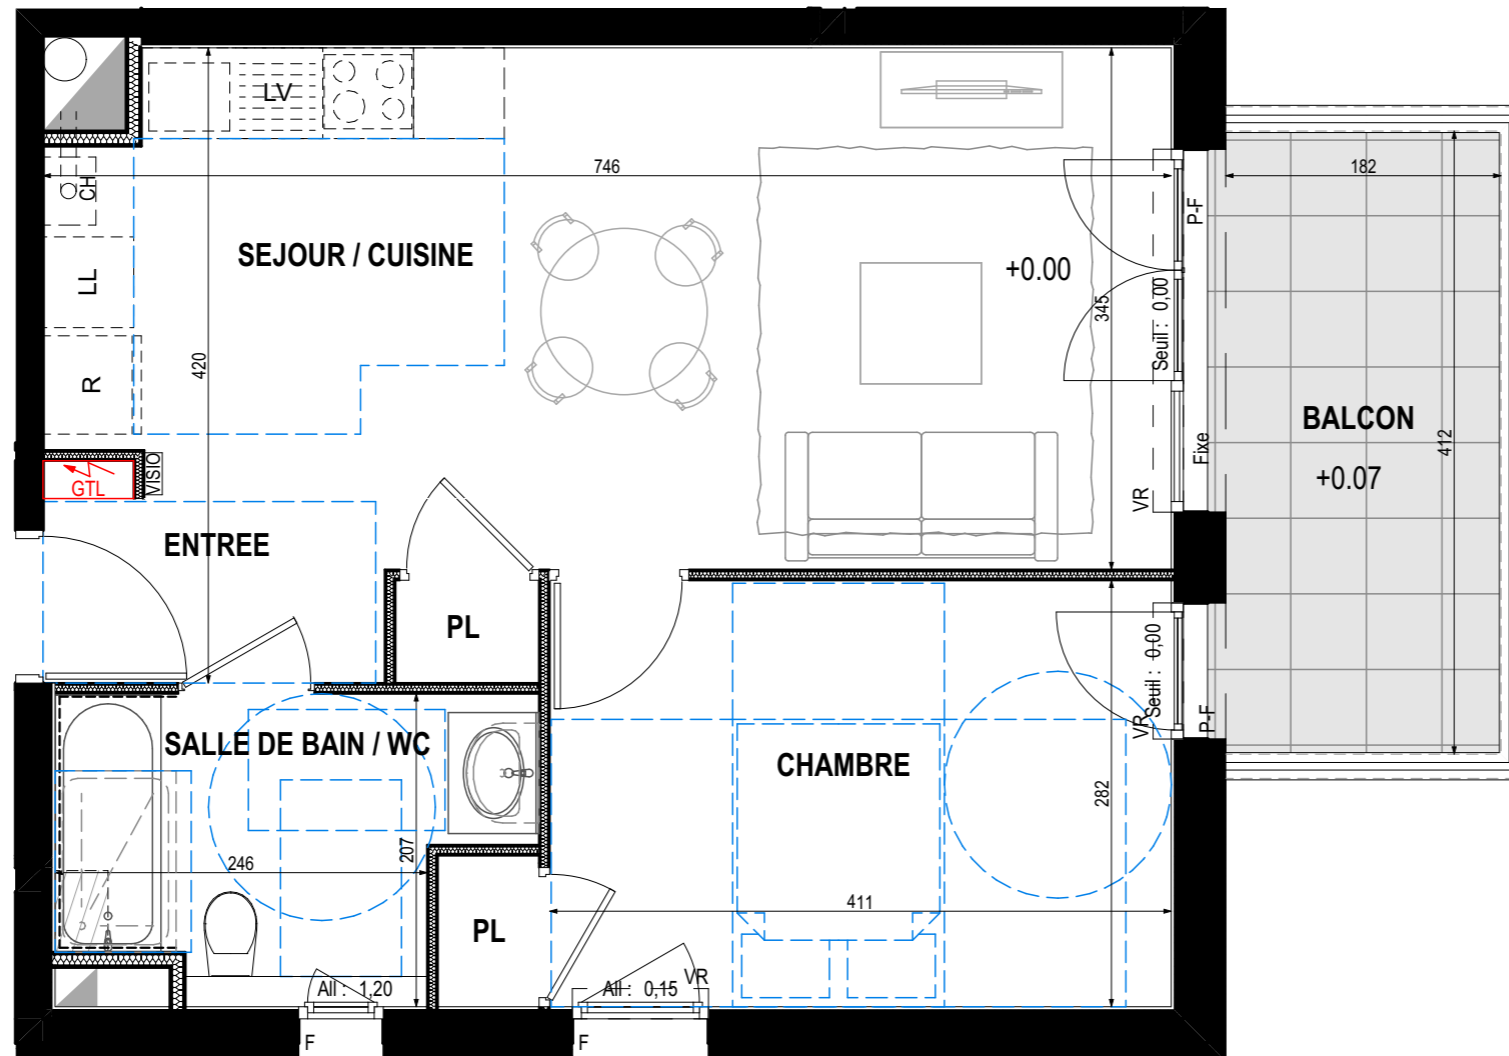

OPERATION DE 52 LOGEMENTS

Lieu-dit La Peyrouse - Les Charmilles - 73290 La Ravoire

BÂTIMENT	NIVEAU	TYPE	LOGEMENT
A	R+1	T2	A101

A101

Entrée + PL	3,99 m ²
Séjour / Cuisine	23,53 m ²
Chambre + PL	12,29 m ²
W.C. et salle de bain	5,56 m ²
TOTAL	45,37 m²
Balcon	7,43 m ²

PLAN DE VENTE

LEGENDE

PF : PORTE-FENÊTRE	F : CHÂSSIS FIXE
FE : FENÊTRE	VR : VOLET ROULANT
OF : OUVRANT À LA FRANÇAISE	AVF : ALLÈGE VITRÉE FIXE
OB : OSCILLO-BATTANT	ALL : HAUTEUR D'ALLÈGE
LV : LAVE VAISSELLE	CH : CHAUDIERE
LL : LAVE LINGE	CE : CHAUFFE EAU
R : REFRIGERATEUR	
DALLETTES	FAUX-PLAFOND, SOFFITE
CARRELAGE INGELIF	