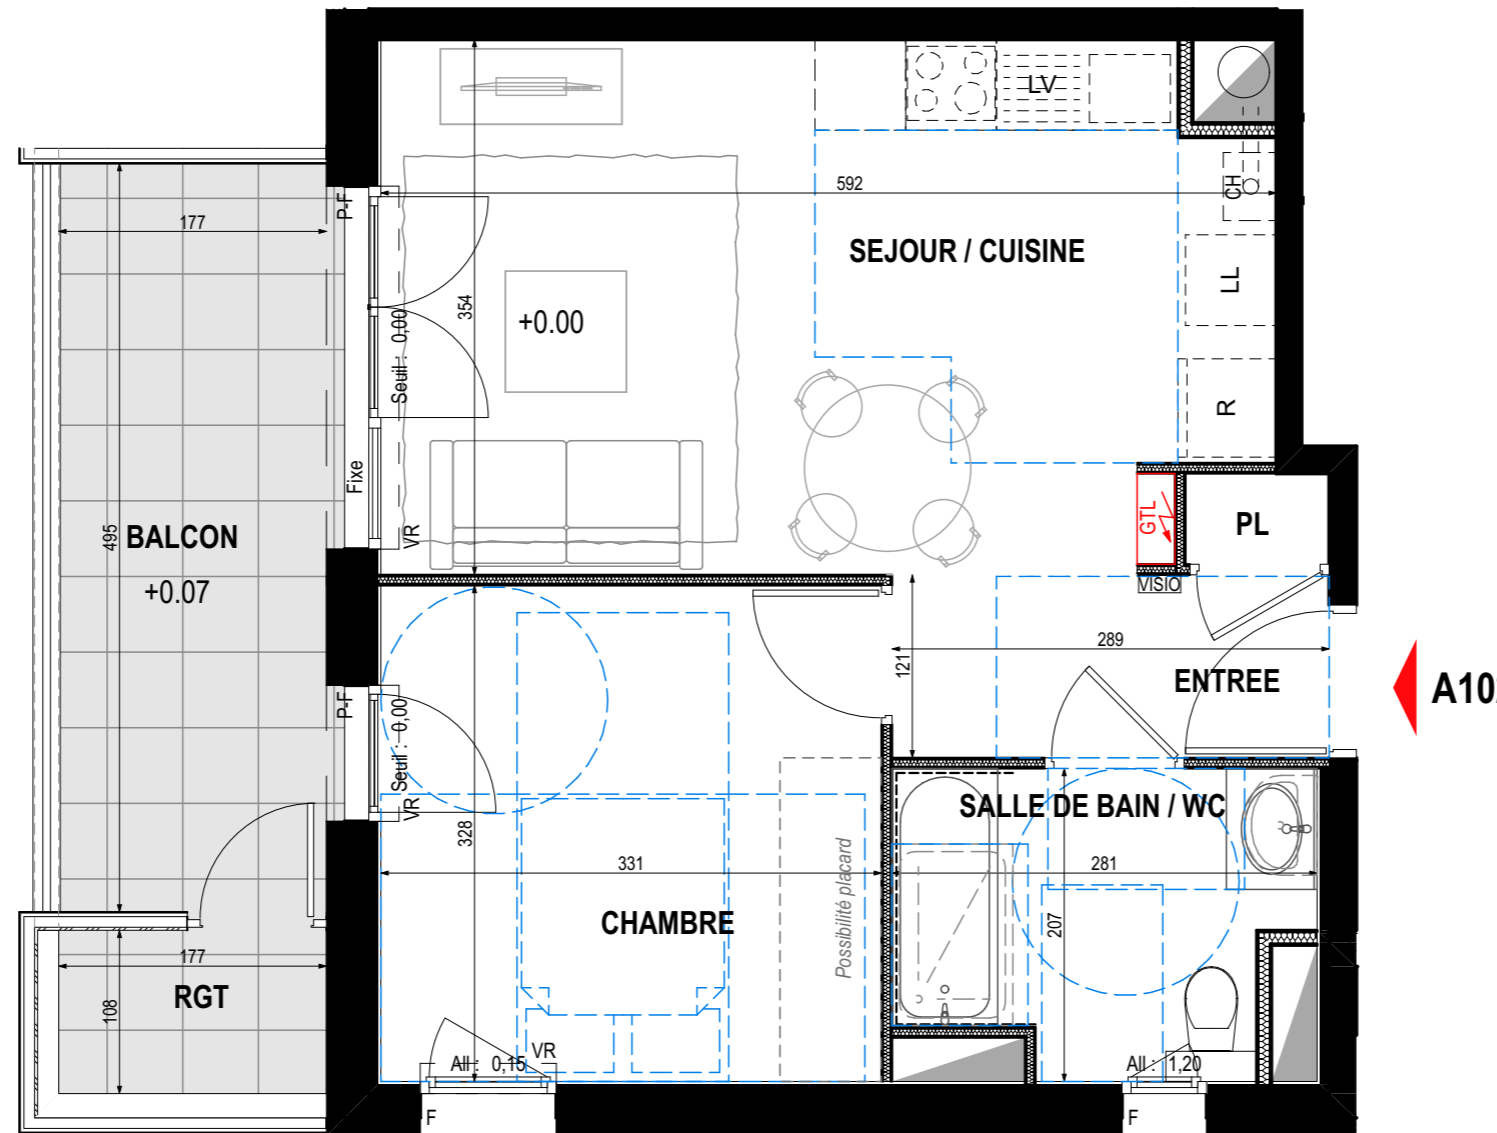

OPERATION DE 52 LOGEMENTS

Lieu-dit La Peyrouse - Les Charmilles - 73290 La Ravoire

BÂTIMENT	NIVEAU	TYPE	LOGEMENT
A	R+1	T2	A102

◀ A102

Entrée + PL	4,14 m ²
Séjour / Cuisine	19,85 m ²
Chambre 1	10,85 m ²
W.C. et salle de bain	5,08 m ²
TOTAL	39,92 m²

Rangement	1,91 m ²
Balcon	8,72 m ²

LEGENDE

PF : PORTE-FENÊTRE	F : CHÂSSIS FIXE
FE : FENÊTRE	VR : VOLET ROULANT
OF : OUVRANT À LA FRANÇAISE	AVF : ALLÈGE VITRÉE FIXE
OB : OSCILLO-BATTANT	ALL : HAUTEUR D'ALLÈGE
LV : LAVE VAISSELLE	CH : CHAUDIERE
LL : LAVE LINGE	CE : CHAUFFE EAU
R : REFRIGERATEUR	
DALLETTES	FAUX-PLAFOND, SOFFITE
CARRELAGE INGELIF	